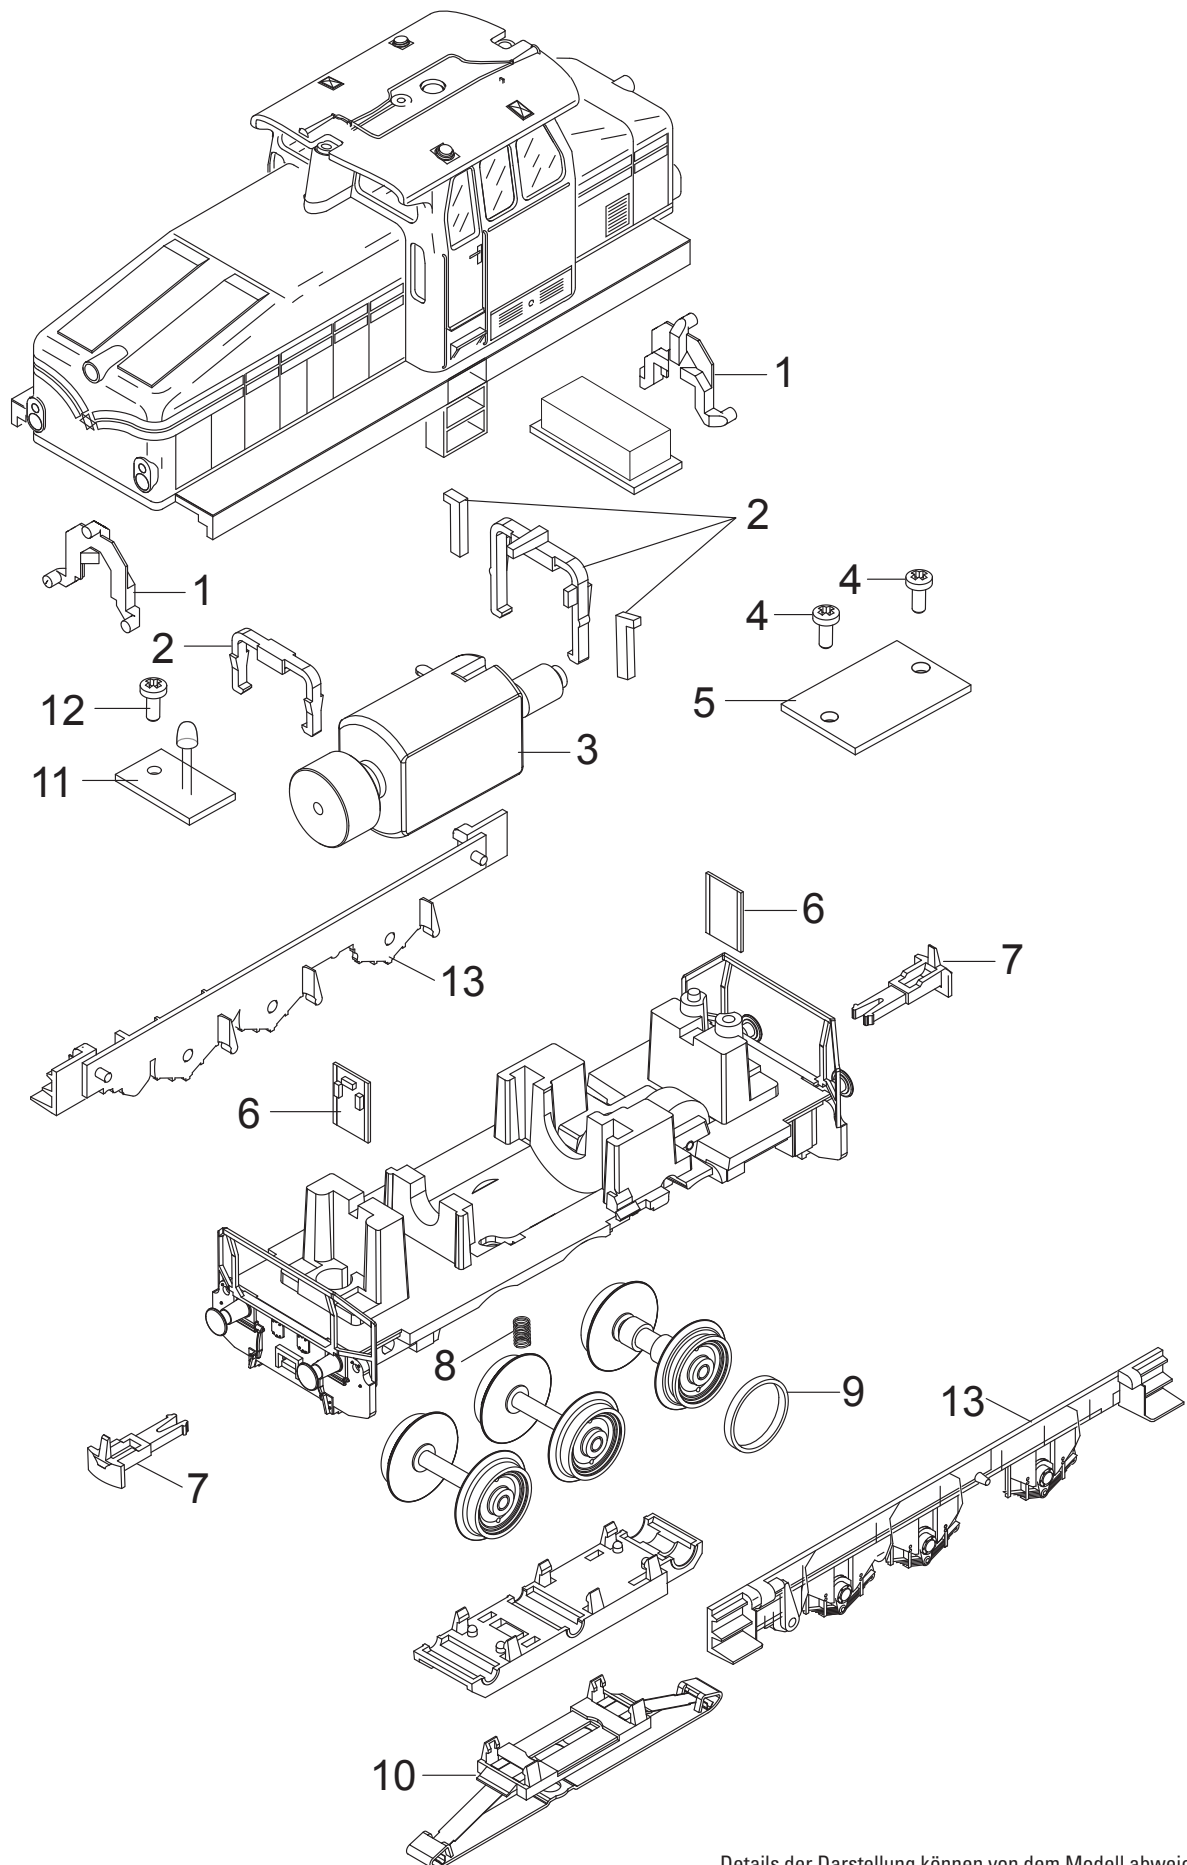

# Einzelteile der Lokomotive 29952

Details der Darstellung können von dem Modell abweichen.

# Einzelteile der Lokomotive 29952

---

Lfd. Nr.	Benennung	Bestell-Nr.
1	Lichtkörper	E373 680
2	Halteklammer	E162 119
3	Motor	E106 144
4	Schraube	E786 750
5	Decoder	356 975
6	Leiterplatte Beleuchtung	E255 672
7	Kupplungshaken	E399 740
8	Druckfeder	E214 330
9	Haftreifen	7 154
10	Schleifer	E226 495
11	Leiterplatte Blinklicht	E288 074
12	Zylinderschraube	E785 030
13	Seitenteile	E234 946
<b>Autotransportwagen</b>		
	Wagenboden mit Sprengwerk	E326 400
	Radsatz	E700 150
	Kupplung Relex	E701 570